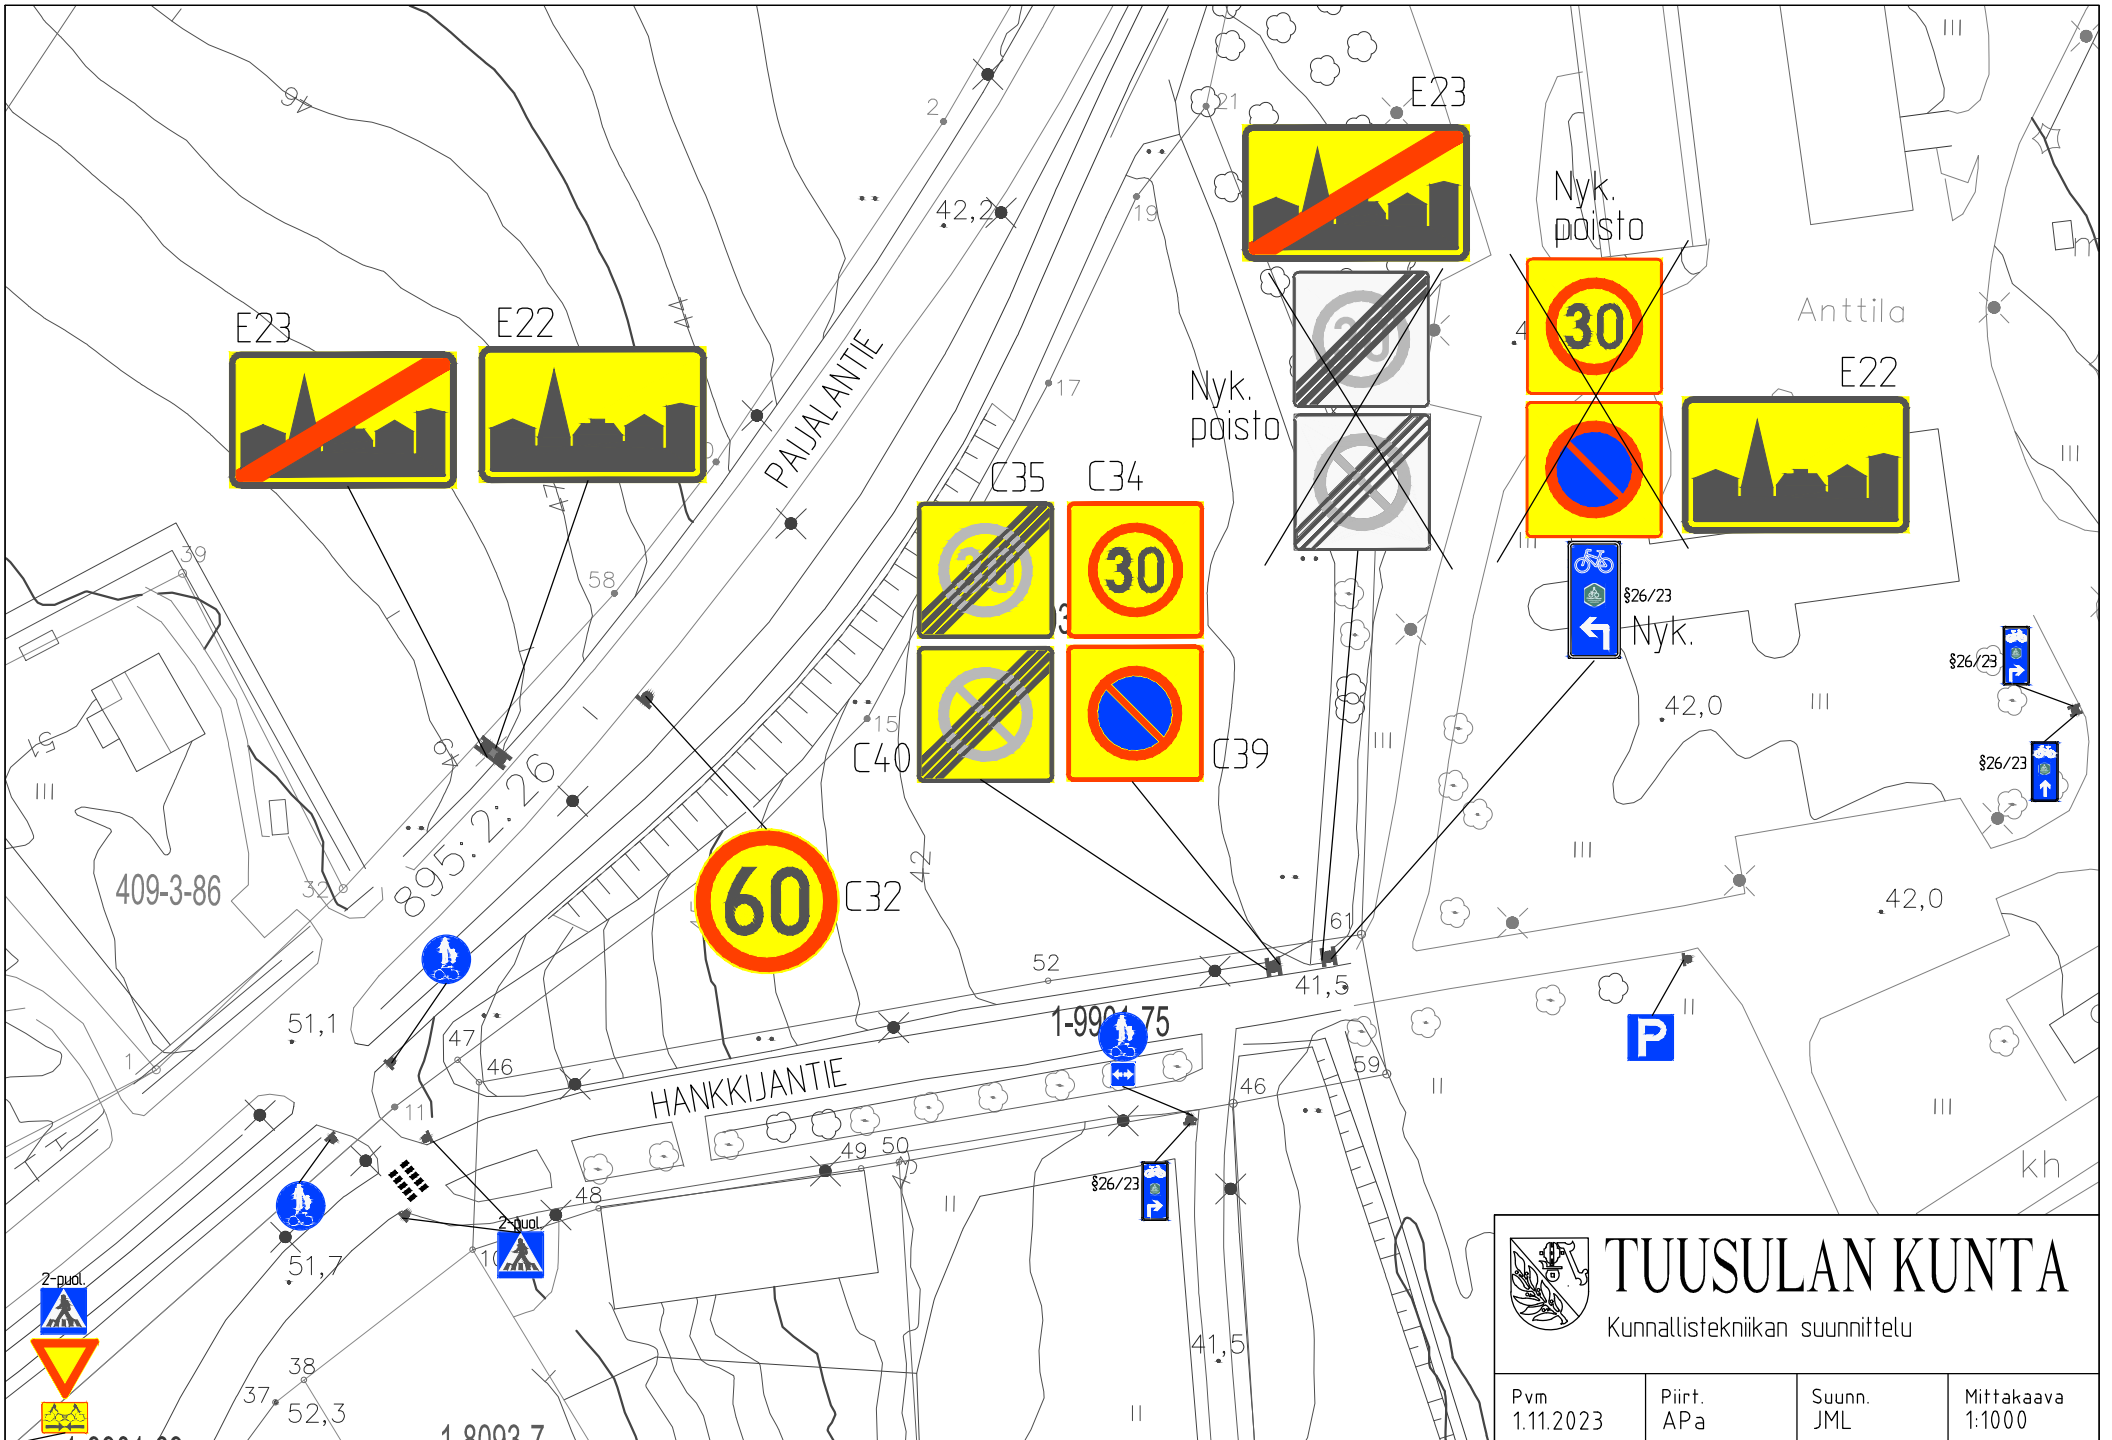

 TUUSULAN KUNTA Kunnallistekniikan suunnittelu			
Pvm 1.11.2023	Piirt. APa	Suunn. JML	Mittakaava 1:1000