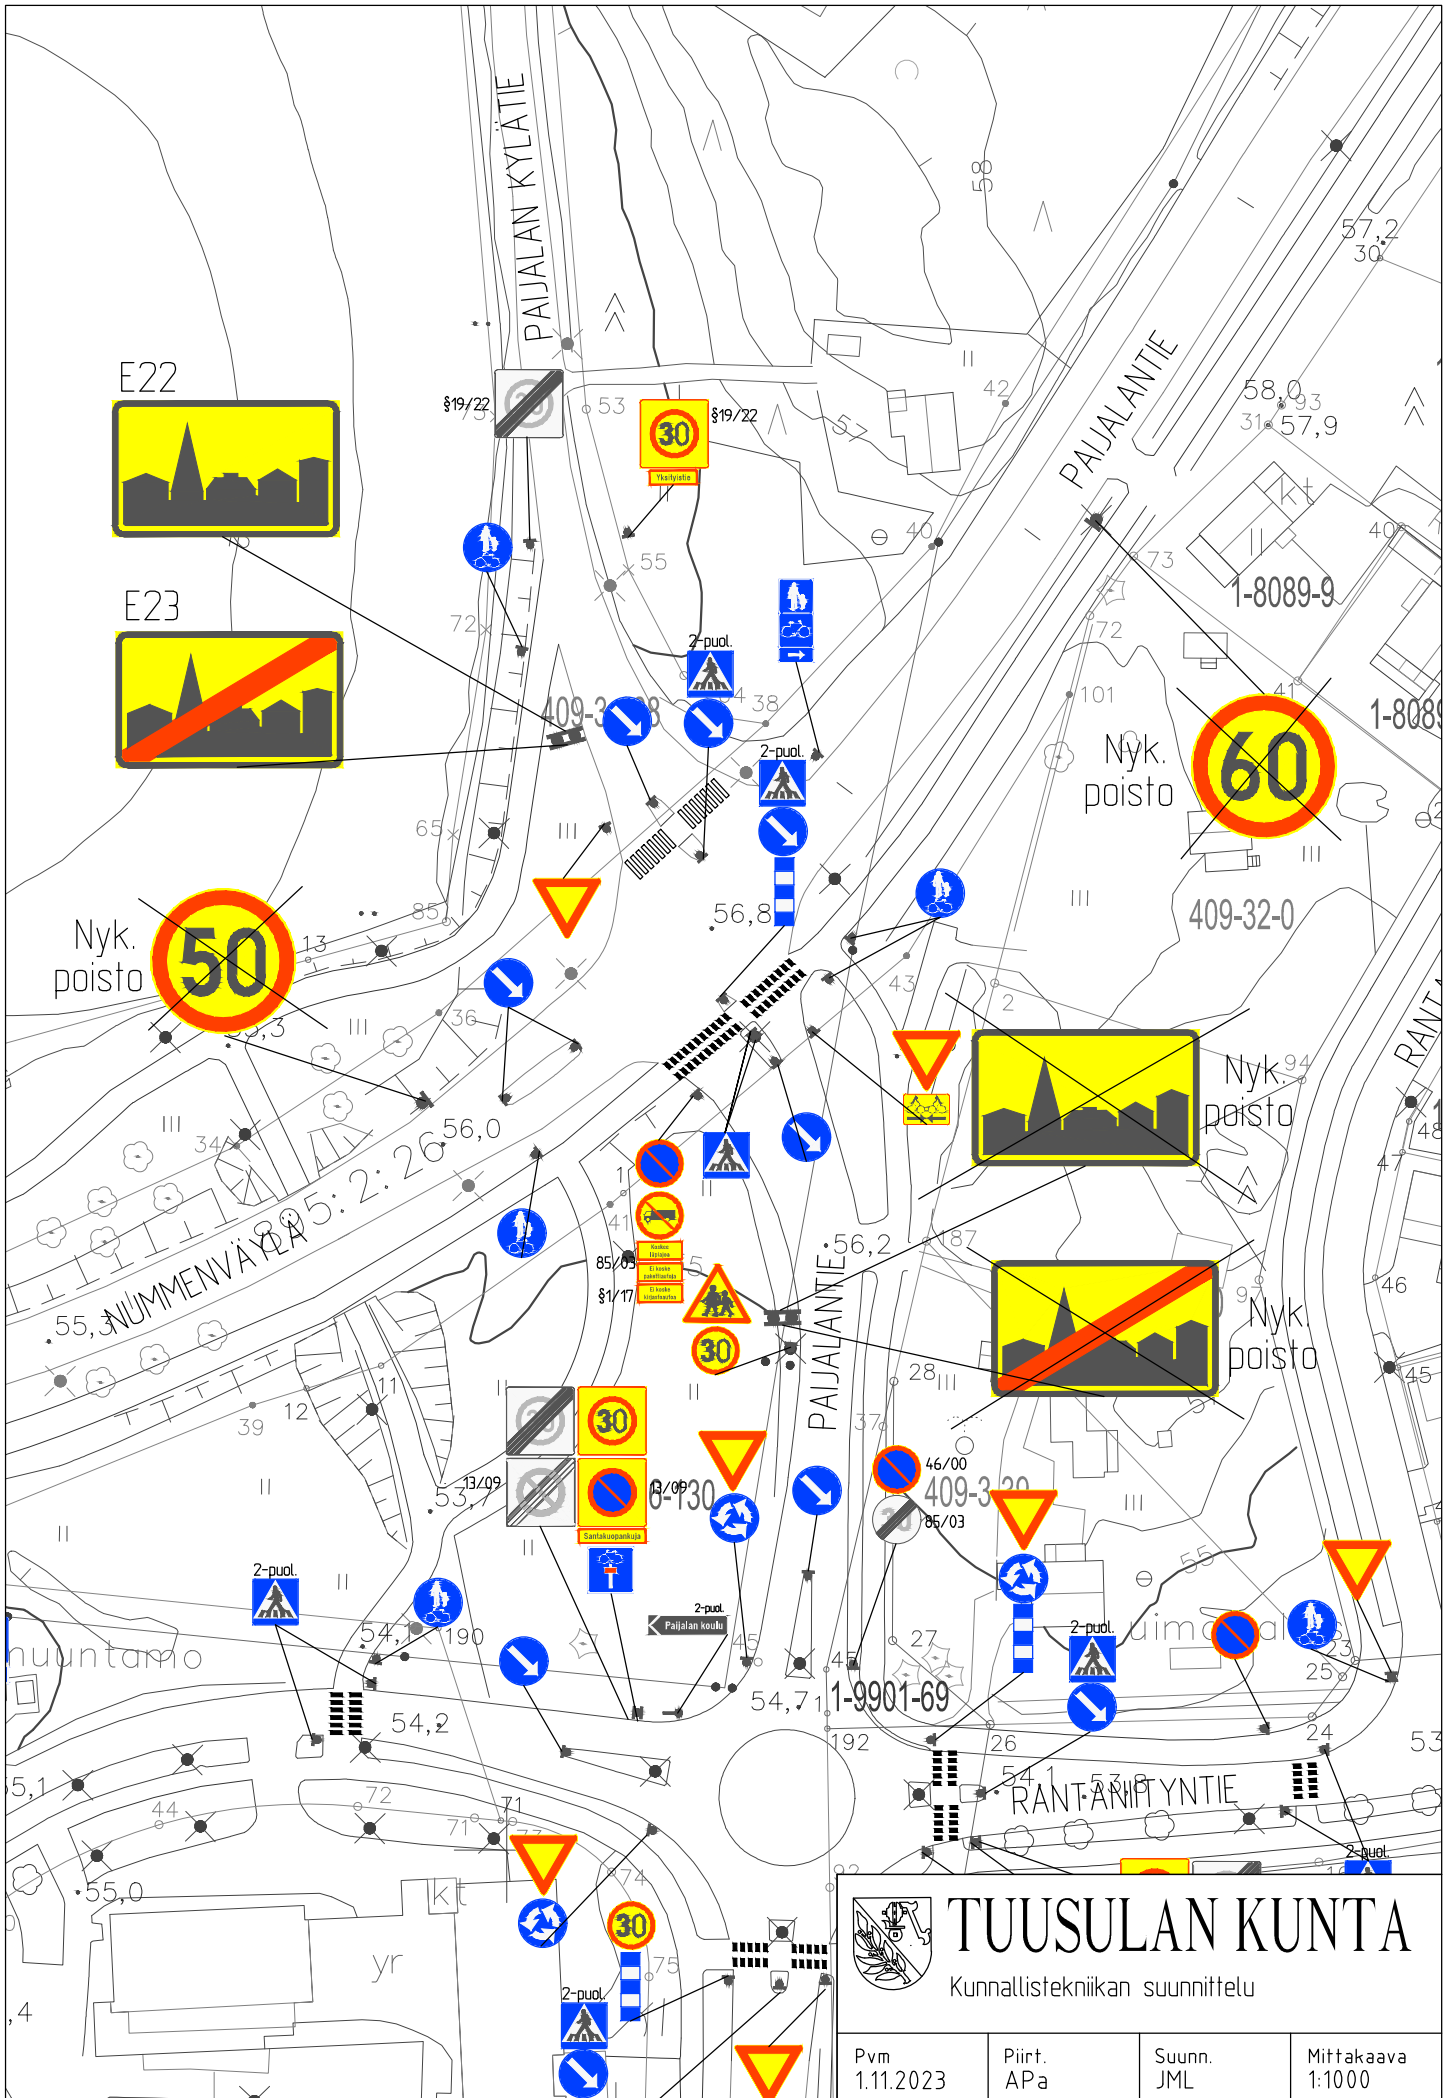

 <h1>TUUSULAN KUNTA</h1> <p>Kunnallistekniikan suunnittelu</p>			
Pvm 1.11.2023	Piirt. APa	Suunn. JML	Mittakaava 1:1000

 TUUSULAN KUNTA Kunnallistekniikan suunnittelu			
Pvm 1.11.2023	Piirt. APa	Suunn. JML	Mittakaava 1:1000

 TUUSULAN KUNTA Kunnallistekniikan suunnittelu			
Pvm 1.11.2023	Piirt. APa	Suunn. JML	Mittakaava 1:1000